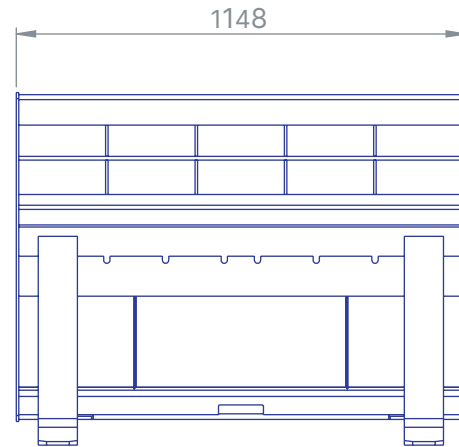

CARACTERÍSTICAS:

Portapallet UM 2000	
Alto (mm)	900
Largo (mm)	1319
Ancho (mm)	1148
Peso (kg)	192
Capacidad de carga (kg)*	2000

PORTA PALLET

*Limitada por la carga de vuelco del minicargador.

Conozca nuestra amplia línea de productos en nuestra renovada Web.