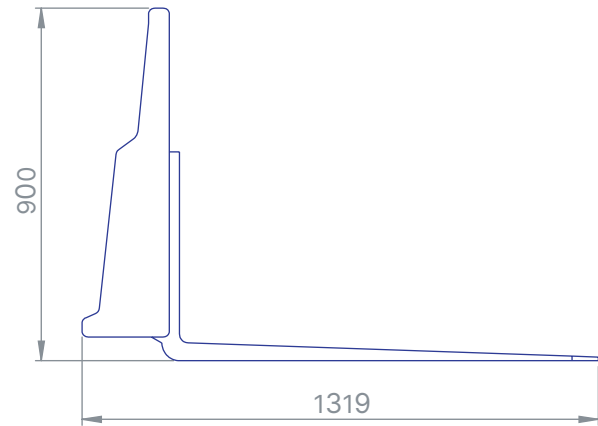

CARACTERÍSTICAS:

Portapallet UM 2000	
Alto (mm)	900
Largo (mm)	1319
Ancho (mm)	1148
Peso (kg)	192
Capacidad de carga (kg)*	2000

PORTA PALLET

*Limitada por la carga de vuelco del minicargador.

Conozca nuestra amplia línea de productos en nuestra renovada Web.