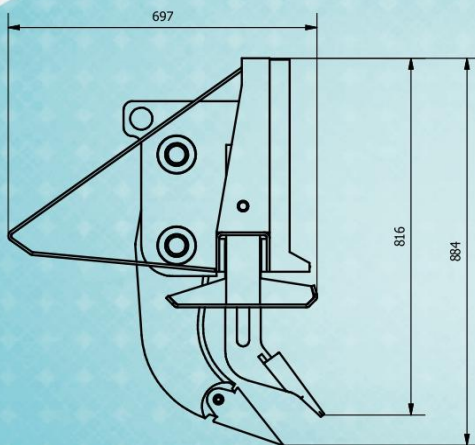

ESCARIFICADOR

EM 5-1

El escarificador EM 5-1 es un excelente instrumento para utilizar cuando la tierra esta endurecida o llena de raíces.

Posee cinco brazos escarificadores que permiten cavar hasta 250 mm de profundidad (7-8 pulgadas) y un brazo escarificador central rebatible para apertura de surcos de hasta 315 mm (12,5 pulgadas).

Detalles estructurales:

- Doble regulación de altura: patín regulable y tres posiciones diferentes en altura de los brazos escarificadores.
- Bastidor de acero reforzado.
- Placa de acople apta para cualquier marca de MINI CARGADORA.