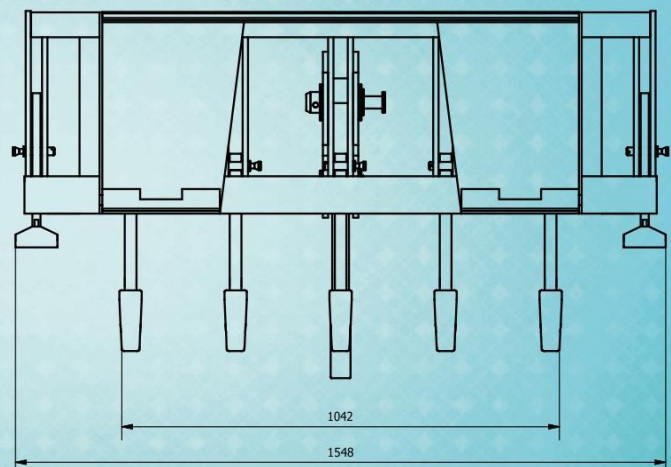

ESCARIFICADOR

EM 5-1

El escarificador EM 5-1 es un excelente instrumento para utilizar cuando la tierra esta endurecida o llena de raíces.

Posee cinco brazos escarificadores que permiten cavar hasta 250 mm de profundidad (7-8 pulgadas) y un brazo escarificador central rebatible para apertura de surcos de hasta 315 mm (12,5 pulgadas).

Detalles estructurales:

- Doble regulación de altura: patín regulable y tres posiciones diferentes en altura de los brazos escarificadores.
- Bastidor de acero reforzado.
- Placa de acople apta para cualquier marca de MINI CARGADORA.